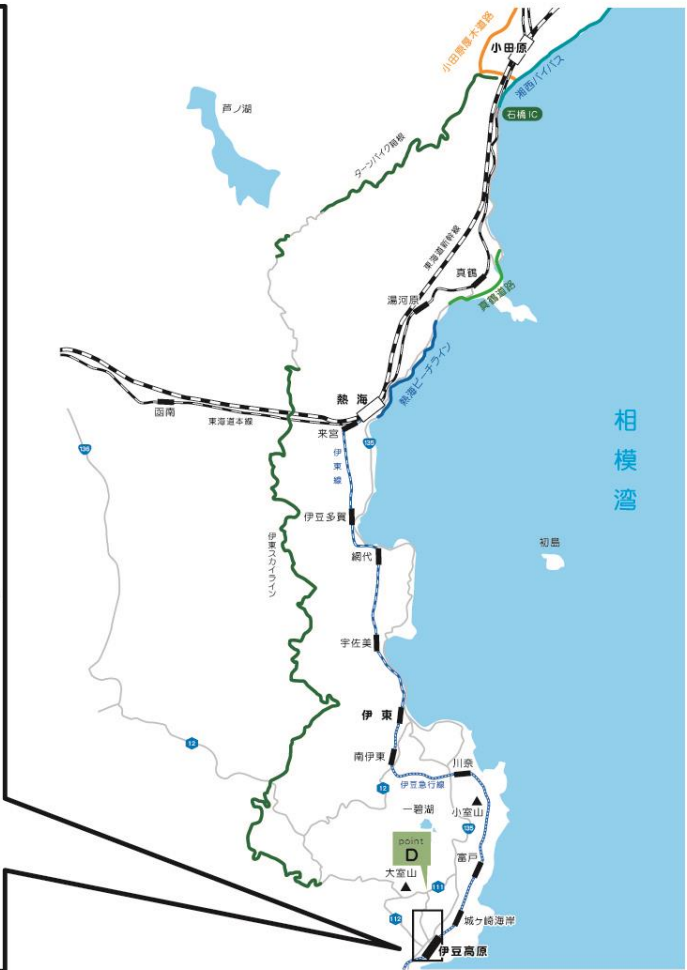

ACCESS MAP

お車をご利用の場合

「東京方面」より 厚木 IC 小田原厚木道路・西湖バイパス 石橋 国道135号線 根府川 真鶴道路 真鶴 熱海ビーチライン 熱海 国道135号線 伊豆高原

「大阪方面」より 沼津 IC 国道1号線 三島 国道136号線 修善寺 東海道12号線・東海道112号線・国道135号 伊豆高原

電車をご利用の場合

東京駅 特急踊り子号 伊豆高原駅

新大阪駅 東海道新幹線 熱海駅 伊東線 伊豆高原駅

▼国道135 東京方面よりお越しの方

▼伊豆スカイラインよりお越しの方

かざみどり

<http://www.izu-banderuola.com/>

〒413-0232 静岡県伊東市八幡野 1276-19

TEL. 080-2625-6876